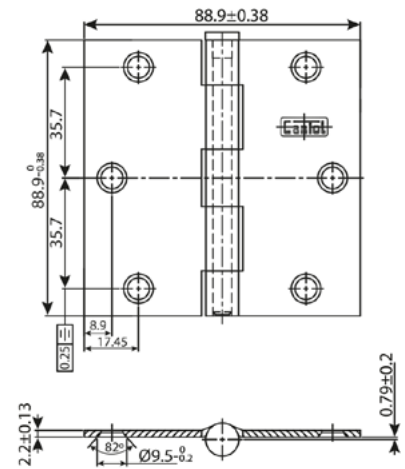

ACABADOS

Aluminizadas

Bronce Pulido

Bronce Antiguo

Presentación
Dos tipos de presentaciones:
Caja de 3 unidades.
Caja de 12 unidades.