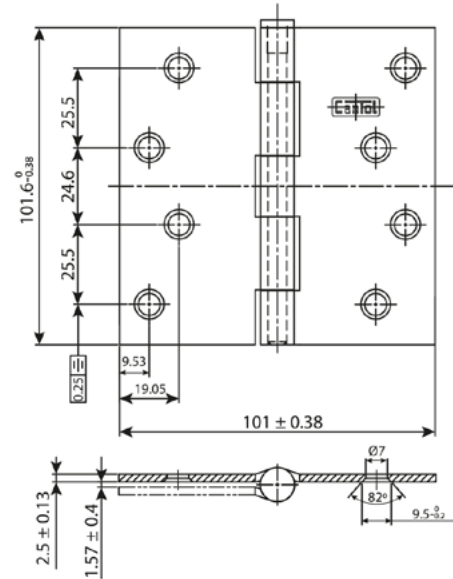

ACABADOS

Aluminizadas

Bronce Pulido

Bronce Antiguo

Presentación
Sólo viene en una presentación:
Caja de 12 unidades.